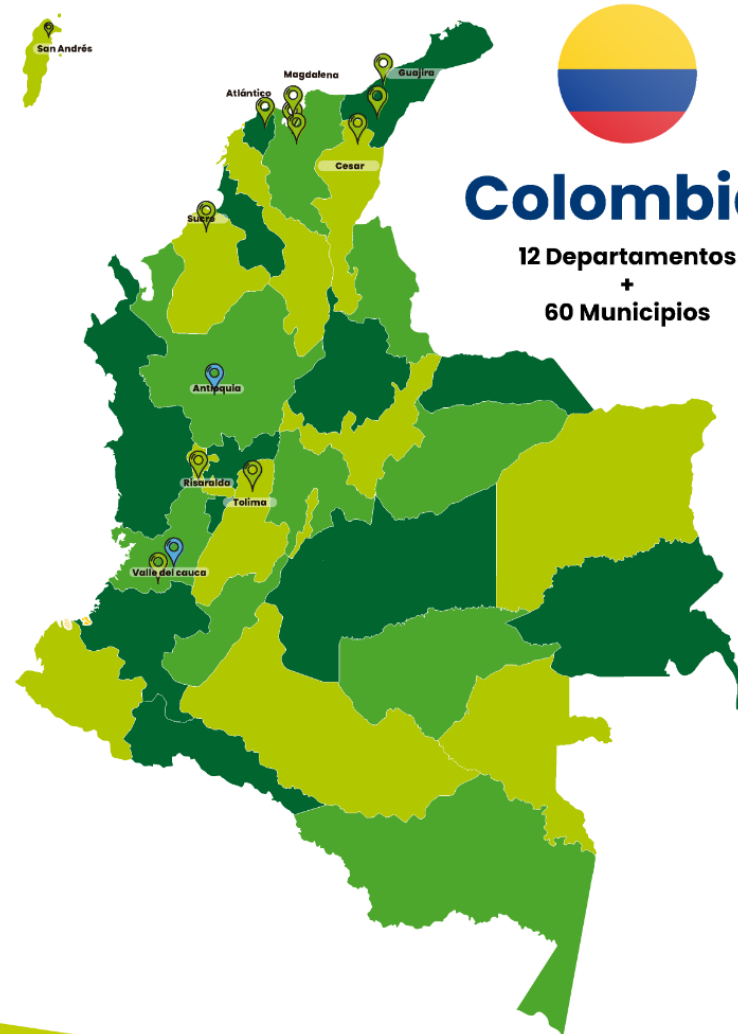

# ¿Quiénes somos?

**Interaseo** es un negocio colombiano que provee agua pública, alcantarillado y servicios de manejo de desechos con una presencia en 57 municipalidades en Colombia y en cinco países Latino Americanos: Honduras, El Salvador, Panamá, Perú y Chile

**INTERASEO**

COMPROMETIDOS CON

NUESTRA GENTE · NUESTRA COMUNIDAD · NUESTRO PAÍS

## Latinoamérica

6 Países

## Colombia

12 Departamentos  
+  
60 Municipios

**INTERASEO**

COMPROMETIDOS CON

NUESTRA GENTE · NUESTRA COMUNIDAD · NUESTRO PAÍS