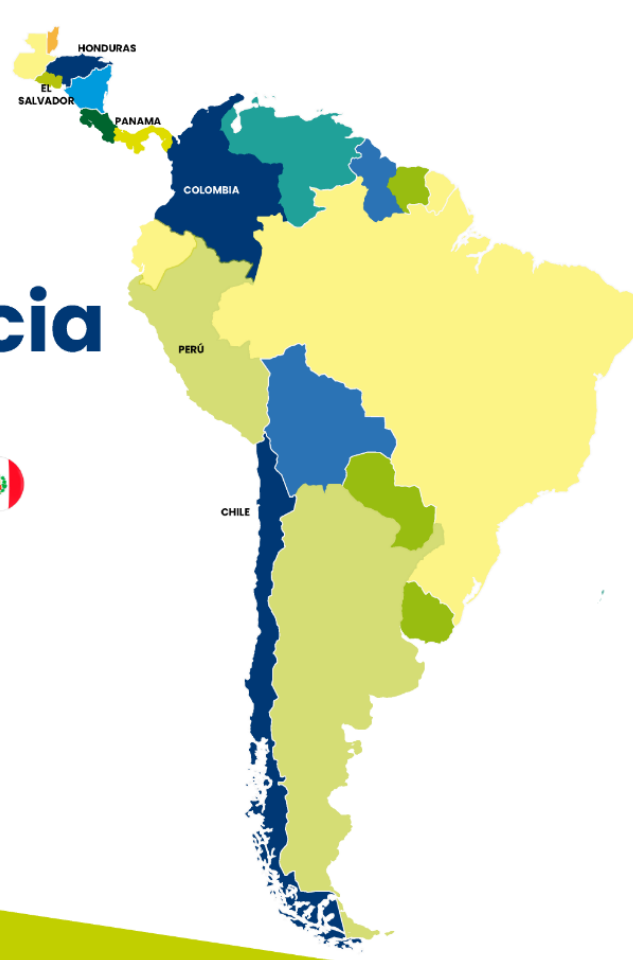

# ¿Quiénes somos?

**Interaseo** es un negocio colombiano que provee agua pública, alcantarillado y servicios de manejo de desechos con una presencia en 57 municipalidades en Colombia y en cinco países Latino Americanos: Honduras, El Salvador, Panamá, Perú y Chile

**INTERASEO**

COMPROMETIDOS CON

NUESTRA GENTE · NUESTRA COMUNIDAD · NUESTRO PAÍS

# Nuestra presencia

## Latinoamérica

6 Países